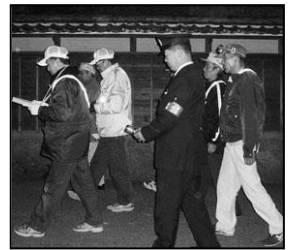

区では、心配される南海トラフの巨大地震などに備え、自主防災会を組織し、いざというときに住民同士が助け合える力を養っています。

防犯・交通安全

安全・安心な暮らしは、自分たちの手で！

地域住民を犯罪や交通事故などから守り、安心して暮らせるよう区では、防犯灯の設置・管理をはじめ、子どもたちの見守り、防犯パトロールの実施など、地域安全に取り組んでいます。

環境美化・整備

住みよい地域づくりのために

区は、地域をきれいに保ち、さわやかに暮らせるよう、ごみの収集場所の維持管理や草刈・清掃活動などを行っています。また、生活環境の改善に係る住民の意見や要望を町に届ける役割を果たしており、住みやすい地域づくりに努めています。6月に資源回収用の町指定袋を配布します。